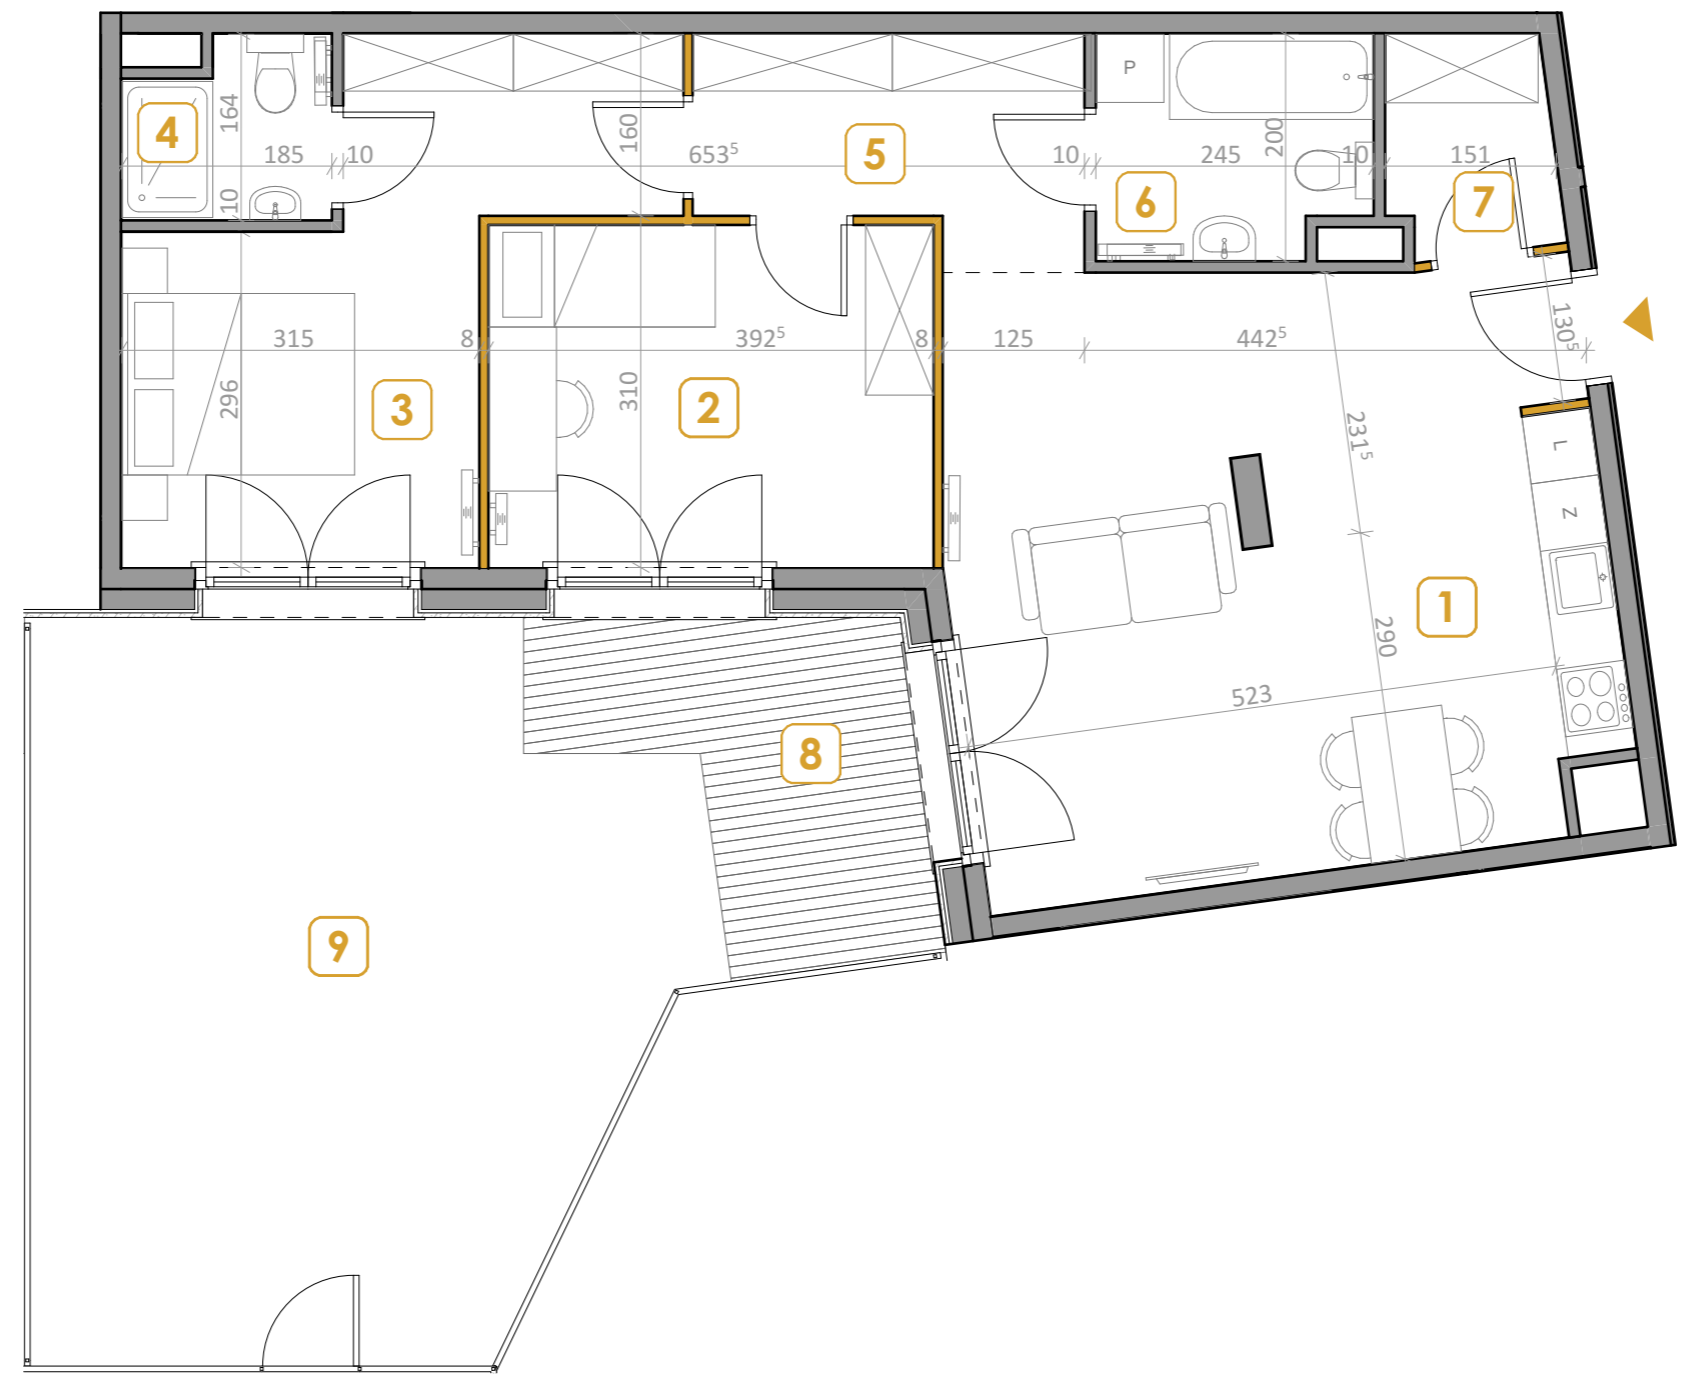

ART-DECO
— MOKOTÓW —

BUDYNEK 'POLA' MIESZKANIE M01

POWIERZCHNIA	72,41 m ²
1 POK. DZIENNY Z ANEKSEM	29,97 m ²
2 SYPIALNIA 1	11,85 m ²
3 SYPIALNIA 2	14,29 m ²
4 ŁAZIENKA 1	2,72 m ²
5 HOL NOCNY	6,15 m ²
6 ŁAZIENKA 2	4,66 m ²
7 GARDEROBA	2,77 m ²
.....	
8 TARAS	7,71 m ²
9 OGRÓDEK	34,46 m ²

 Ścianki działowe możliwe do demontażu
 Ścianki działowe nieprzeznaczone do demontażu

22 540 7 540
www.artdecomokotow.pl

Obmiar powierzchni użytkowej lokalu mieszkalnego wykonano zgodnie z normą pn-iso 9836:2022-07. Wymiary podano w świetle niewykończonych ścian (bez tynków). Lokalizację przyborów sanitarnych, grzejników itp. podano zgodnie z projektem budowlanym. Mogą wystąpić niewielkie różnice wymiarów i usytuowania elementów powstałe w trakcie realizacji prac budowlanych.