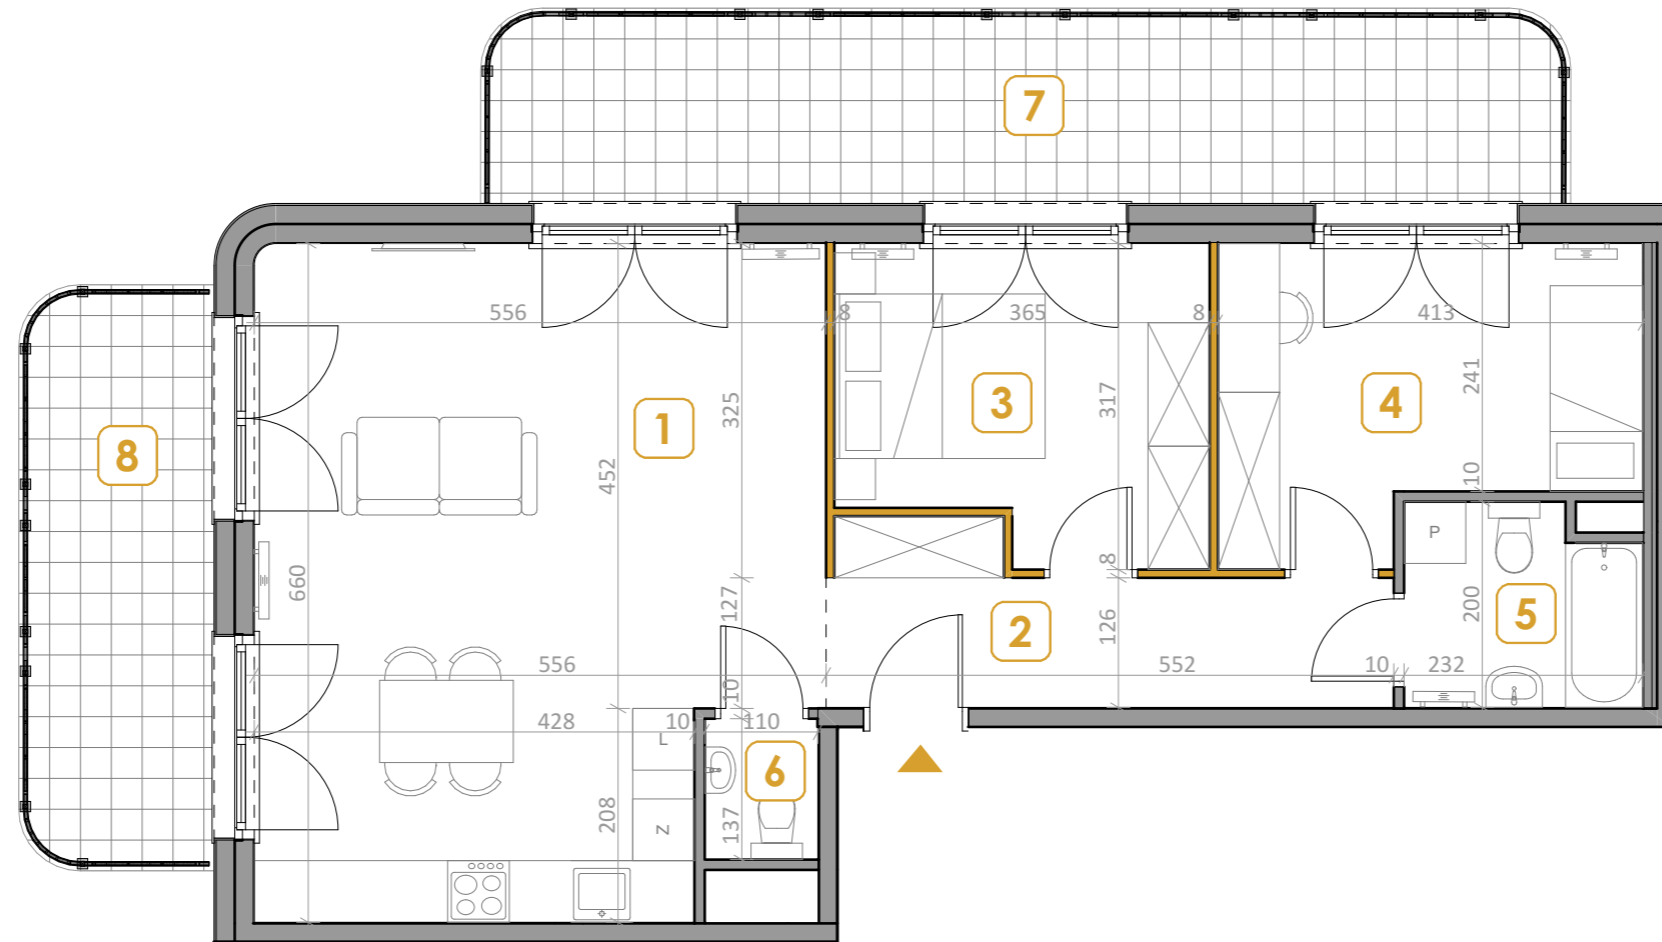

ART-DECO
— MOKOTÓW —

BUDYNEK 'POLA' MIESZKANIE M28

POWIERZCHNIA	69,59 m ²
1 POK. DZIENNY Z ANEKSEM	34,02 m ²
2 HOL	7,94 m ²
3 SYPIALNIA 1	10,53 m ²
4 SYPIALNIA 2	11,25 m ²
5 ŁAZIENKA 1	4,34 m ²
6 ŁAZIENKA 2	1,51 m ²
.....	
7 BALKON	19,99 m ²
8 BALKON	10,68 m ²

- Ścianki działowe możliwe do demontażu
- Ścianki działowe nieprzeznaczone do demontażu

22 540 7 540
www.artdecomokotow.pl

Obmiar powierzchni użytkowej lokalu mieszkalnego wykonano zgodnie z normą pn-iso 9836:2022-07. Wymiary podano w świetle niewykończonych ścian (bez tynków). Lokalizację przyborów sanitarnych, grzejników itp. podano zgodnie z projektem budowlanym. Mogą wystąpić niewielkie różnice wymiarów i usytuowania elementów powstałe w trakcie realizacji prac budowlanych.