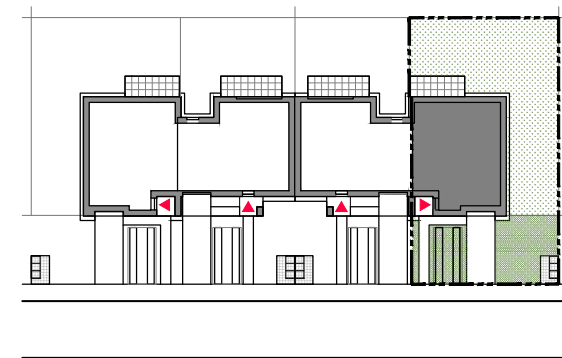

NR DOMU

VV44

PARTER

POWIERZCHNIA DOMU 132,21 m²

OGRÓD 135,00 m²

TARAS 8,64 m²

INWESTYCJA

VENTURA VERDE

EBEJOT
DEVELOPMENT

(+48) 22 419 75 50

NR DOMU

VV44

PIĘTRO

POWIERZCHNIA DOMU 132,21 m²

OGRÓD 135,00 m²

TARAS 8,64 m²