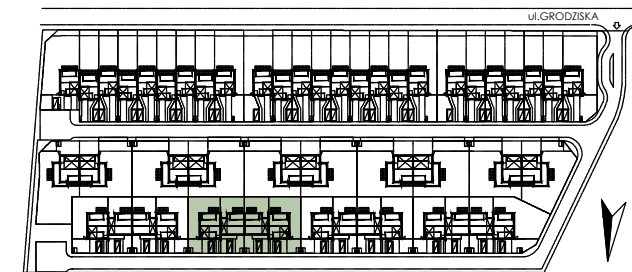

EBEJOT
DEVELOPMENT

(+48) 22 419 75 50

NR DOMU

VV44

PIĘTRO

POWIERZCHNIA DOMU 132,21 m²

OGRÓD 135,00 m²

TARAS 8,64 m²