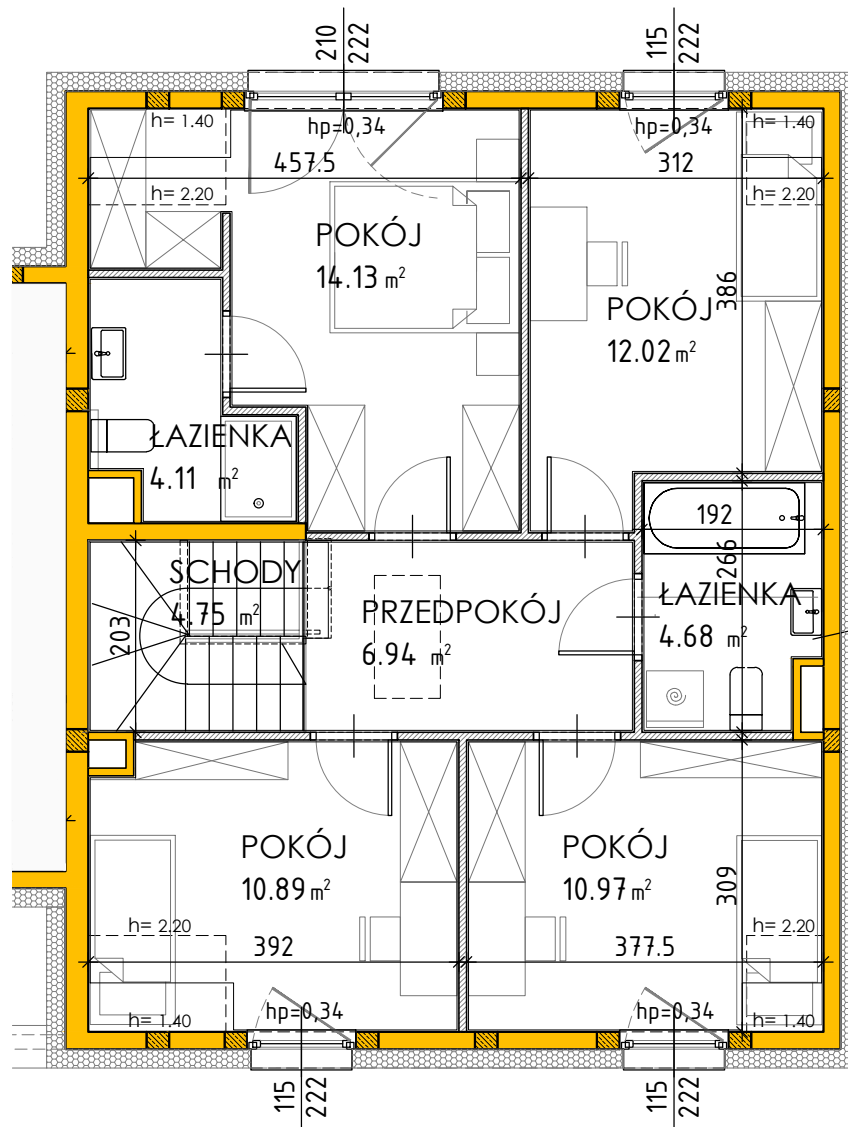

NR DOMU

VV44

PARTER

POWIERZCHNIA DOMU 132,21 m²

OGRÓD 135,00 m²

TARAS 8,64 m²

INWESTYCJA

VENTURA VERDE

EBEJOT
DEVELOPMENT

(+48) 22 419 75 50

NR DOMU

VV44

PIĘTRO

POWIERZCHNIA DOMU 132,21 m²

OGRÓD 135,00 m²

TARAS 8,64 m²