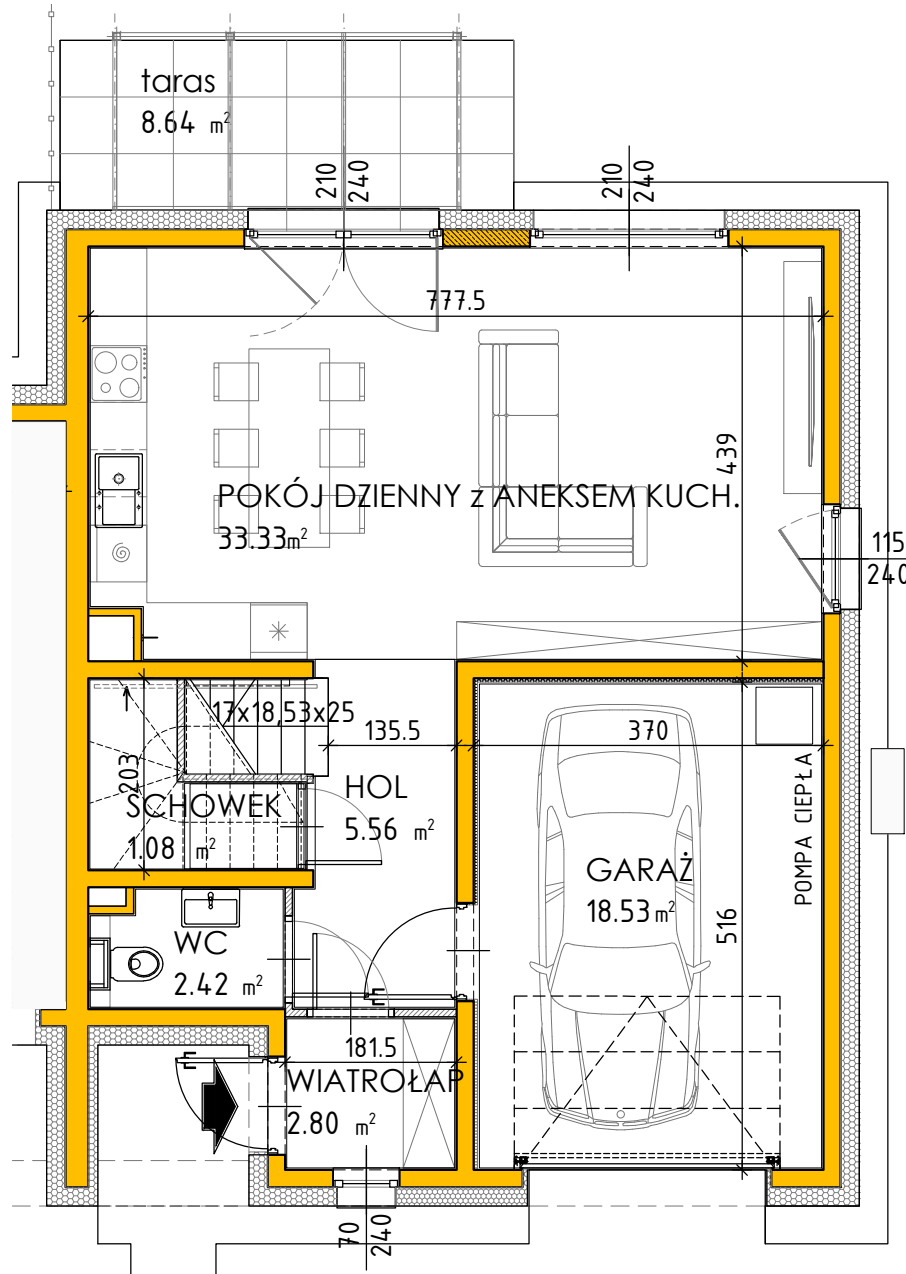

NR DOMU

VV44

PARTER

POWIERZCHNIA DOMU 132,21 m²

OGRÓD 135,00 m²

TARAS 8,64 m²

INWESTYCJA

VENTURA VERDE

EBEJOT
DEVELOPMENT

(+48) 22 419 75 50

NR DOMU

VV44

PIĘTRO

POWIERZCHNIA DOMU 132,21 m²

OGRÓD 135,00 m²

TARAS 8,64 m²