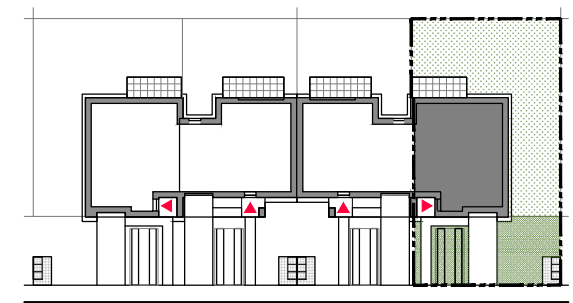

NR DOMU

VV44

PARTER

POWIERZCHNIA DOMU 132,21 m²

OGRÓD 135,00 m²

TARAS 8,64 m²

INWESTYCJA

VENTURA VERDE

EBEJOT
DEVELOPMENT

(+48) 22 419 75 50

NR DOMU

VV44

PIĘTRO

POWIERZCHNIA DOMU 132,21 m²

OGRÓD 135,00 m²

TARAS 8,64 m²