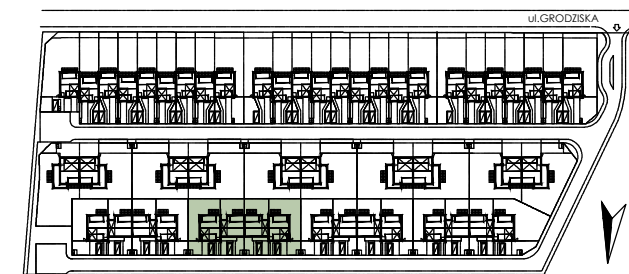

NR DOMU

VV44

PARTER

POWIERZCHNIA DOMU 132,21 m²

OGRÓD 135,00 m²

TARAS 8,64 m²

INWESTYCJA

VENTURA VERDE

EBEJOT
DEVELOPMENT

(+48) 22 419 75 50

NR DOMU

VV44

PIĘTRO

POWIERZCHNIA DOMU 132,21 m²

OGRÓD 135,00 m²

TARAS 8,64 m²