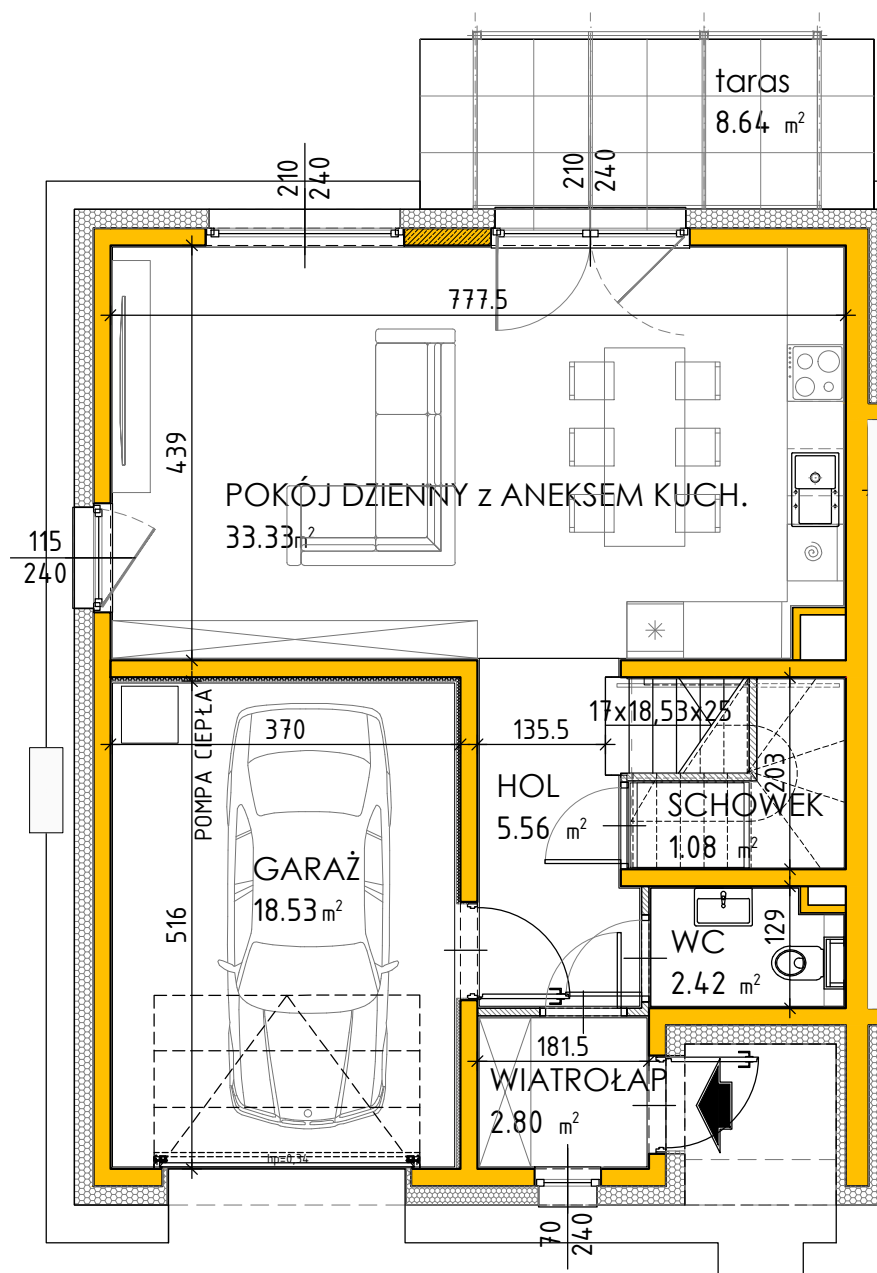

NR DOMU

VV51

PARTER

POWIERZCHNIA DOMU 132,21 m²

OGRÓD 165,00 m²
TARAS 8,64 m²

INWESTYCJA

VENTURA VERDE

EBEJOT
DEVELOPMENT