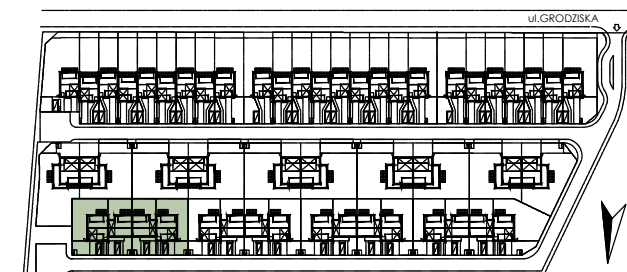

NR DOMU

VV51

PARTER

POWIERZCHNIA DOMU 132,21 m²

OGRÓD 165,00 m²
TARAS 8,64 m²

INWESTYCJA

VENTURA VERDE

EBEJOT
DEVELOPMENT